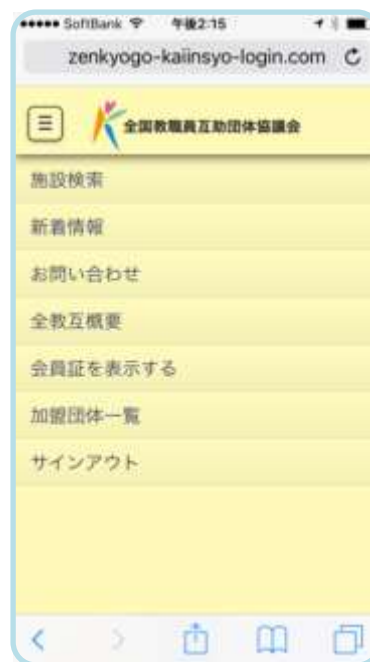

### ・URL

<http://www.zenkyogo-kaiinsyo-login.com/>

下のQRコードからもシステムにアクセス可能です

【ID、パスワードについて】  
現職部の方は、事務室へ、退職部の方は、  
互助会までお尋ねください。  
なおその際、退職部の方については、  
会員番号とお名前をお教え下さい。

※パスワードは毎年変更しますので、ご注意ください。新しいパスワードについては、会報や通知等でお知らせいたします。

### ログイン画面

「団体 ID」「パスワード」を入力！を入ればアプリのように使えます。

### 会員証画面

加盟団体の会員証が表示。利用時にこの会員証をご提示ください。

### メニュー画面

メニュー画面には、会員証提示の他、施設検索や加盟団体一覧など便利な機能がついています！

**まずはご自分のスマホやパソコンでふれてみてください！**

**パソコンでも同様に検索可能です。**